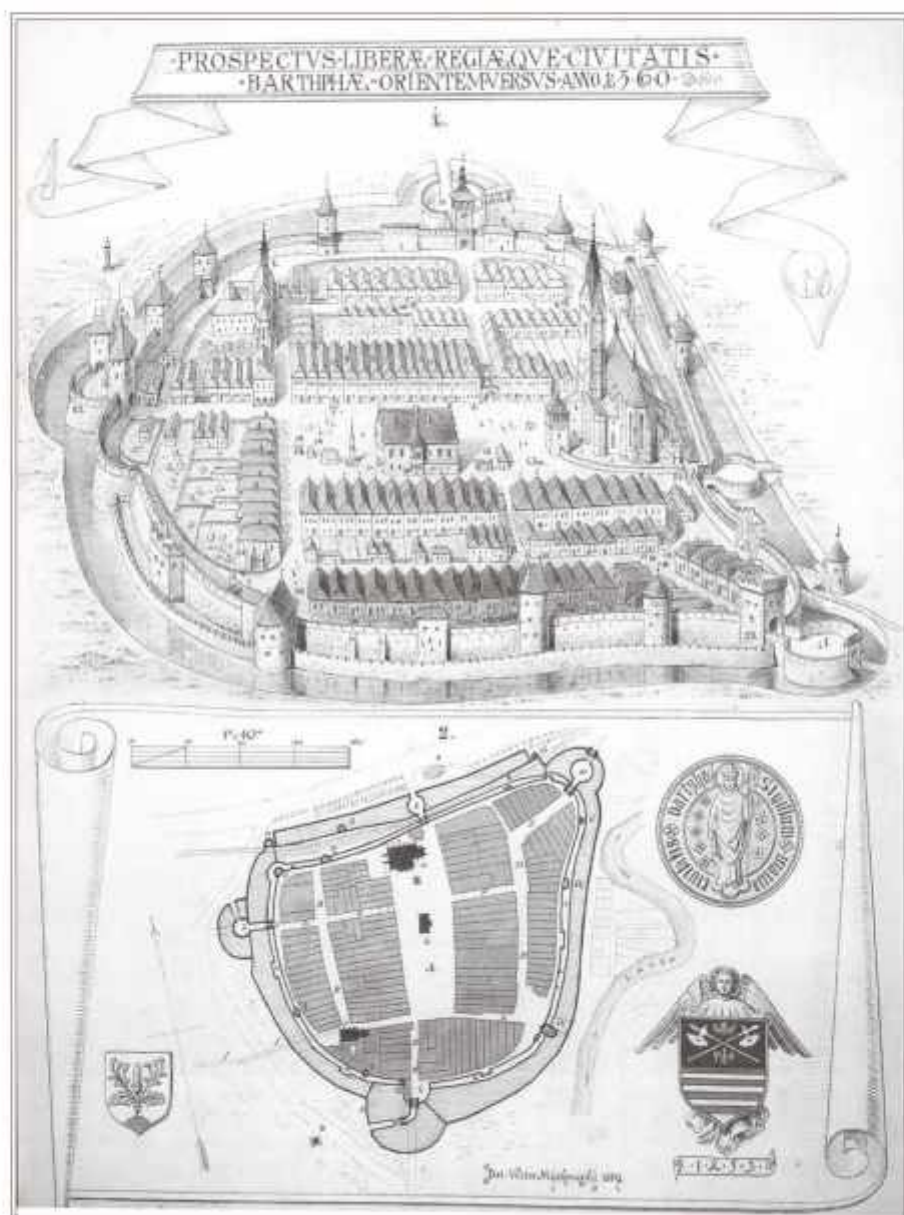

ISBN 978-80-570-2271-8

Mestský úrad Bardejov
Radničné námestie č. 16, 085 01 Bardejov, Slovakia
tel.: (00421) 054 472 2641, e-mail: mesto@bardejov.sk